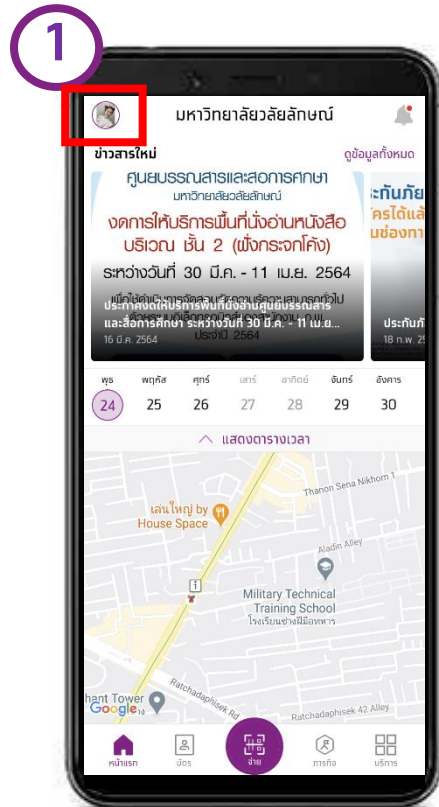

WU University Application

Download Application

ค้นหา

“WU APP”

User & Password Login WU App

- นักศึกษา

User = รหัสนักศึกษา

Pass = รหัสเดียวกับ WIFI มหาวิทยาลัย

อ่านข้อกำหนด
และกด Accept

ตรวจสอบข้อมูลส่วนตัว
และเลือก ดำเนินการต่อ
(ผู้ใช้งานสามารถกำหนดเข้าใช้แ
พด้วยระบบ Fingerprint หรือ
Face ID ได้)

เข้าสู่หน้าหลักเมื่อ
ลงทะเบียนสำเร็จ

Update ข้อมูลรับคะแนน

เข้าสู่หน้าหลักเมื่อ
ลงทะเบียนสำเร็จ
กดปุ่มรูป Profile

แก้ไขข้อมูลส่วนตัวให้ครบทุกช่อง

- E-Mail
- Address
- Phone

ได้รับคะแนนเพิ่ม

Virtual Card & QR Code & Barcode

บัตร (Card)

บัตร (Virtual Card)

QR Code

Barcode
(ใช้สำหรับ ห้างสะดวก)

การ Join Challenge รับคะแนน

1

เลือกภารกิจ (Challenge)

2

กด เข้าร่วมภารกิจ

3

iPhone ให้สิทธิ์เข้าถึงข้อมูล ก้าวเดิน และ ระยะทาง
Android ลง App Google Fit เข้าใช้งาน และเลือก Account ของ Google Fit

4