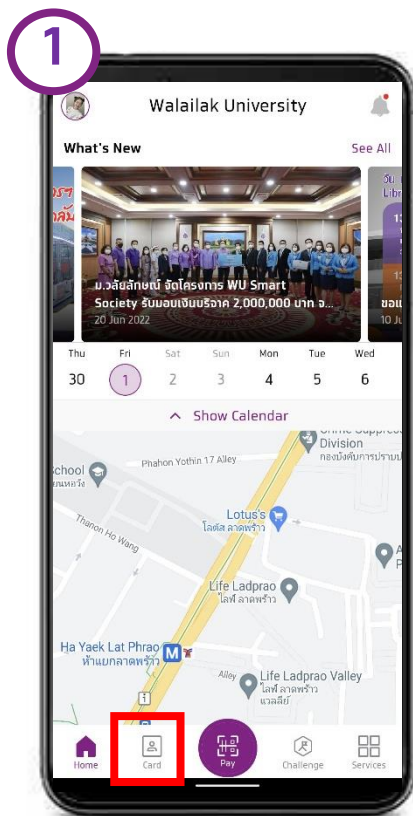

อ่านข้อกำหนด
และกด Accept

ตรวจสอบข้อมูลส่วนตัว
และเลือก ดำเนินการต่อ
(ผู้ใช้งานสามารถกำหนดเข้าใช้แ
พด้วยระบบ Fingerprint หรือ
Face ID ได้)

เข้าสู่หน้าหลักเมื่อ
ลงทะเบียนสำเร็จ

Update ข้อมูลรับคะแนน

เข้าสู่หน้าหลักเมื่อ
ลงทะเบียนสำเร็จ
กดปุ่มรูป Profile

แก้ไขข้อมูลส่วนตัวให้ครบทุกช่อง

- E-Mail
- Address
- Phone

ได้รับคะแนนเพิ่ม

Virtual Card & QR Code & Barcode

บัตร (Card)

บัตร (Virtual Card)

QR Code

Barcode
(ใช้สำหรับ ห้างสะดวก)

การ Join Challenge รับคะแนน

1

เลือกภารกิจ (Challenge)

2

กด เข้าร่วมภารกิจ

3

iPhone ให้สิทธิ์เข้าถึงข้อมูล ก้าวเดิน และ ระยะทาง
Android ลง App Google Fit เข้าใช้งาน และเลือก Account ของ Google Fit

4