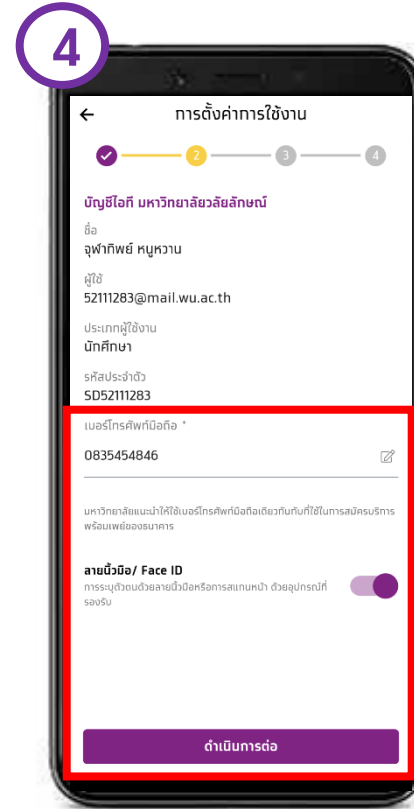

Pass = รหัส 60 ลงไป > walailakgooglemail

รหัส 61,63 > รหัสบัตรประชาชน

รหัส 63 GSuite > รหัสบัตรประชาชน 5 ตัวสุดท้าย

หากเคยเปลี่ยนรหัสแล้ว และลืมรหัสติดต่อได้ที่ <https://cdt.wu.ac.th> (Chat มุมล่างด้านขวา)

- บุคลากร/อาจารย์

User = Mail (ไม่ต้องมี @ ตามหลัง)

Pass = รหัสเดียวกับ WIFI มหาวิทยาลัย

Login เข้าระบบครั้งแรกรับคะแนน

กดปุ่ม
Connect with WU

ใส่ Username และ
password
ที่มหาวิทยาลัยกำหนดไว้ให้
และเลือก Sign in

อ่านข้อกำหนด
และกด Accept

ตรวจสอบข้อมูลส่วนตัว
และเลือก ดำเนินการต่อ
(ผู้ใช้งานสามารถกำหนดเข้าใช้แ
พด้วยระบบ Fingerprint หรือ
Face ID ได้)

เข้าสู่หน้าหลักเมื่อ
ลงทะเบียนสำเร็จ

Update ข้อมูลรับคะแนน

เข้าสู่หน้าหลักเมื่อ
ลงทะเบียนสำเร็จ
กดปุ่มรูป Profile

แก้ไขข้อมูลส่วนตัวให้ครบทุกช่อง

- E-Mail
- Address
- Phone

ได้รับคะแนนเพิ่ม

Virtual Card & QR Code & Barcode

บัตร (Card)

บัตร (Virtual Card)

QR Code

Barcode
(ใช้สำหรับ ห้างสะดวก)