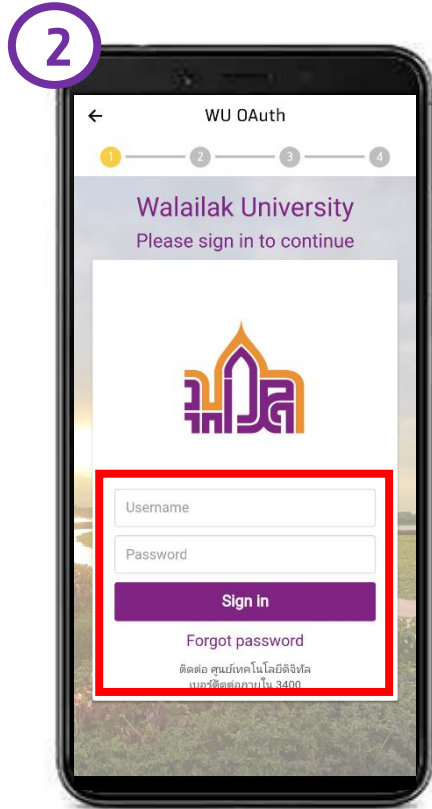

WU University Application

Download Application

ค้นหา

“WU APP”

User & Password Login WU App

- นักศึกษา

User = รหัสนักศึกษา

Pass = รหัสเดียวกับ WIFI มหาวิทยาลัย

Pass = รหัส 60 ลงไป > walailakgooglemail

รหัส 61,63 > รหัสบัตรประชาชน

รหัส 63 GSuite > รหัสบัตรประชาชน 5 ตัวสุดท้าย

หากเคยเปลี่ยนรหัสแล้ว และลืมรหัสติดต่อได้ที่ <https://cdt.wu.ac.th> (Chat มุมล่างด้านขวา)

- บุคลากร/อาจารย์

User = Mail (ไม่ต้องมี @ ตามหลัง)

Pass = รหัสเดียวกับ WIFI มหาวิทยาลัย

Login เข้าระบบครั้งแรกรับคะแนน

กดปุ่ม
Connect with WU

ใส่ Username และ
password
ที่มหาวิทยาลัยกำหนดไว้ให้
และเลือก Sign in

อ่านข้อกำหนด
และกด Accept

ตรวจสอบข้อมูลส่วนตัว
และเลือก ดำเนินการต่อ
(ผู้ใช้งานสามารถกำหนดเข้าใช้แ
พด้วยระบบ Fingerprint หรือ
Face ID ได้)

เข้าสู่หน้าหลักเมื่อ
ลงทะเบียนสำเร็จ

Update ข้อมูลรับคะแนน

เข้าสู่หน้าหลักเมื่อ
ลงทะเบียนสำเร็จ
กดปุ่มรูป Profile