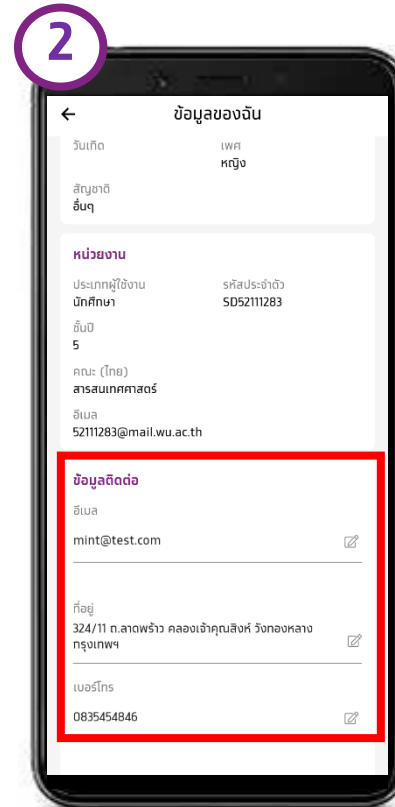

- บุคลากร/อาจารย์

User = Mail (ไม่ต้องมี @ ตามหลัง)

Pass = รหัสเดียวกับ WIFI มหาวิทยาลัย

Login เข้าระบบครั้งแรกรับคะแนน

กดปุ่ม
Connect with WU

ใส่ Username และ
password
ที่มหาวิทยาลัยกำหนดไว้ให้
และเลือก Sign in

อ่านข้อกำหนด
และกด Accept

ตรวจสอบข้อมูลส่วนตัว
และเลือก ดำเนินการต่อ
(ผู้ใช้งานสามารถกำหนดเข้าใช้แ
พด้วยระบบ Fingerprint หรือ
Face ID ได้)

เข้าสู่หน้าหลักเมื่อ
ลงทะเบียนสำเร็จ

Update ข้อมูลรับคะแนน

เข้าสู่หน้าหลักเมื่อ
ลงทะเบียนสำเร็จ
กดปุ่มรูป Profile

แก้ไขข้อมูลส่วนตัวให้ครบทุกช่อง

- E-Mail
- Address
- Phone

ได้รับคะแนนเพิ่ม

Virtual Card & QR Code & Barcode

บัตร (Card)

บัตร (Virtual Card)

QR Code

Barcode
(ใช้สำหรับ ห้างสะดวก)

การ Join Challenge รับคะแนน

1

เลือกภารกิจ (Challenge)

2

กด เข้าร่วมภารกิจ

3

iPhone ให้สิทธิ์เข้าถึงข้อมูล ก้าวเดิน และ ระยะทาง
Android ลง App Google Fit เข้าใช้งาน และเลือก Account ของ Google Fit

4