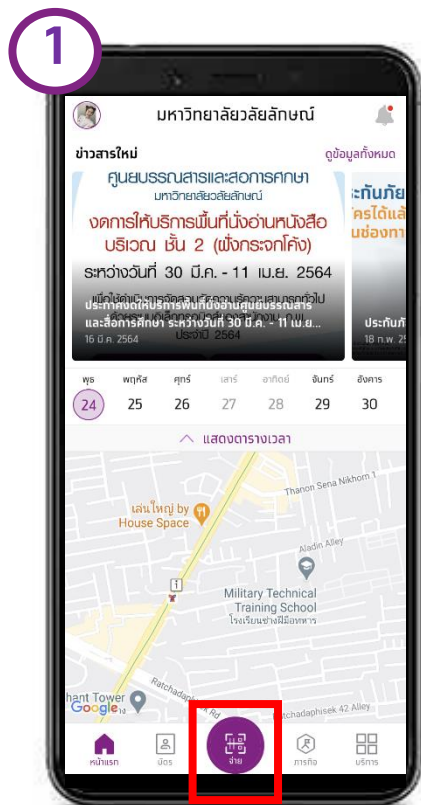

การ Join Challenge รับคะแนน

1

เลือกภารกิจ (Challenge)

2

กด เข้าร่วมภารกิจ

3

iPhone ให้สิทธิ์เข้าถึงข้อมูล ก้าวเดิน และ ระยะทาง
Android ลง App Google Fit เข้าใช้งาน และเลือก Account ของ Google Fit

4

เข้าร่วมภารกิจแล้ว

5

ทำภารกิจ สำเร็จ

จ่ายค่าเทอมด้วย Krungthai Next

เข้า WU App (UAPP)

กดชำระเงิน ค่าธรรมเนียมการศึกษา

เลือก Krungthai NEXT

เลือกบัญชีสำหรับชำระเงิน และกดปุ่มถัดไป (Next)

ตรวจสอบข้อมูล และกดปุ่มยืนยัน (Confirm)

* สลับบันทึกเครื่องอัตโนมัติ และกดปุ่มกลับไป (Back to Partner app)

จ่าย QR ร้านค้า ผ่าน App เป่าตั้ง

กดปุ่ม Pay

เลือก เป่าตั้งเปย์

Scan QR ร้านค้า

ชำระเงินสำเร็จ

แลก Code ส่วนลด (Redeem Reward)

กดปุ่ม Services

กดปุ่ม Redeem

เลือก Rewards

แสดงรายละเอียด & กดปุ่ม Redeem Code

กดปุ่ม Confirm เพื่อ Redeem

แสดง Redeem Code

หมายเหตุ: เมื่อได้รับรหัสของรางวัลให้ทำการ Capture Screen เก็บไว้เพื่อใช้ต่อไป

การดูตำแหน่งรถไฟฟ้า