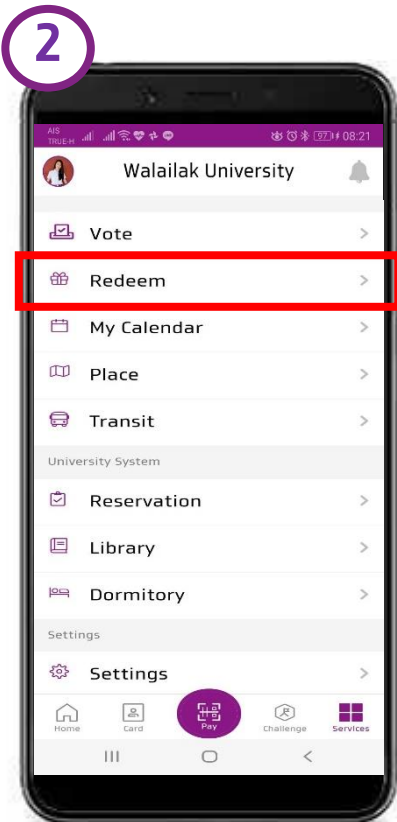

เข้าร่วมภารกิจแล้ว

5

ทำภารกิจ สำเร็จ

จ่ายค่าเทอมด้วย Krungthai Next

เข้า WU App (UAPP)

กดชำระเงิน ค่าธรรมเนียมการศึกษา

เลือก Krungthai NEXT

เลือกบัญชีสำหรับชำระเงิน และกดปุ่มถัดไป (Next)

ตรวจสอบข้อมูล และกดปุ่มยืนยัน (Confirm)

* สลับบันทึกเครื่องอัตโนมัติ และกดปุ่มกลับไป (Back to Partner app)

จ่าย QR ร้านค้า ผ่าน App เป่าตั้ง

กดปุ่ม Pay

เลือก เป่าตั้งเปย์

Scan QR ร้านค้า

ชำระเงินสำเร็จ

แลก Code ส่วนลด (Redeem Reward)

กดปุ่ม Services

กดปุ่ม Redeem

เลือก Rewards

แสดงรายละเอียด & กดปุ่ม Redeem Code

กดปุ่ม Confirm เพื่อ Redeem

แสดง Redeem Code

หมายเหตุ: เมื่อได้รับรหัสของรางวัลให้ทำการ Capture Screen เก็บไว้เพื่อใช้ต่อไป

การดูตำแหน่งรถไฟฟ้า