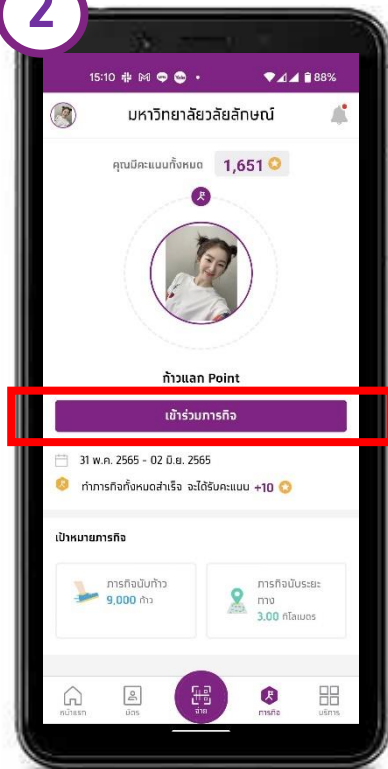

อ่านข้อกำหนด
และกด Accept

ตรวจสอบข้อมูลส่วนตัว
และเลือก ดำเนินการต่อ
(ผู้ใช้งานสามารถกำหนดเข้าใช้แ
พด้วยระบบ Fingerprint หรือ
Face ID ได้)

เข้าสู่หน้าหลักเมื่อ
ลงทะเบียนสำเร็จ

Update ข้อมูลรับคะแนน

เข้าสู่หน้าหลักเมื่อ
ลงทะเบียนสำเร็จ
กดปุ่มรูป Profile

แก้ไขข้อมูลส่วนตัวให้ครบทุกช่อง

- E-Mail
- Address
- Phone

ได้รับคะแนนเพิ่ม

Virtual Card & QR Code & Barcode

บัตร (Card)

บัตร (Virtual Card)

QR Code

Barcode
(ใช้สำหรับ ห้างสะดวก)

การ Join Challenge รับคะแนน

1

เลือกภารกิจ (Challenge)

2

กด เข้าร่วมภารกิจ

3

iPhone ให้สิทธิ์เข้าถึงข้อมูล ก้าวเดิน และ ระยะทาง
Android ลง App Google Fit เข้าใช้งาน และเลือก Account ของ Google Fit

4

เข้าร่วมภารกิจแล้ว

5

ทำภารกิจ สำเร็จ

จ่ายค่าเทอมด้วย Krungthai Next

เข้า WU App (UAPP)

กดชำระเงิน ค่าธรรมเนียมการศึกษา

เลือก Krungthai NEXT

เลือกบัญชีสำหรับชำระเงิน และกดปุ่มถัดไป (Next)