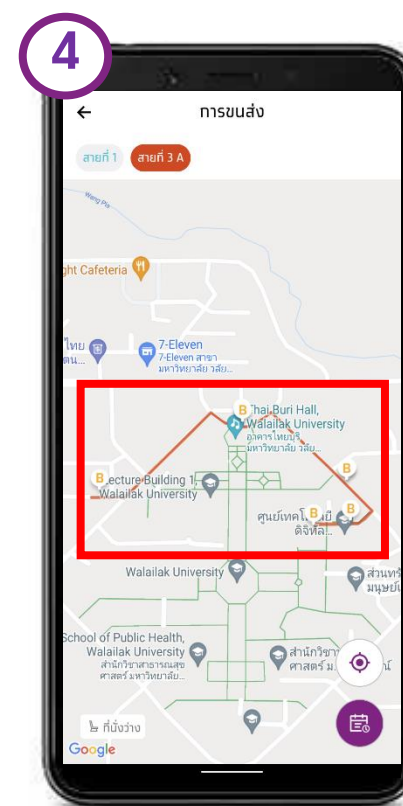

กดปุ่ม Services

กดปุ่ม Redeem

เลือก Rewards

แสดงรายละเอียด & กดปุ่ม Redeem Code

กดปุ่ม Confirm เพื่อ Redeem

แสดง Redeem Code

หมายเหตุ: เมื่อได้รับรหัสของรางวัลให้ทำการ Capture Screen เก็บไว้เพื่อใช้ต่อไป

การดูตำแหน่งรถไฟฟ้า

กดปุ่ม
Services

เลือกการขนส่ง

เลือกตกลง

ตำแหน่งรถไฟฟ้า