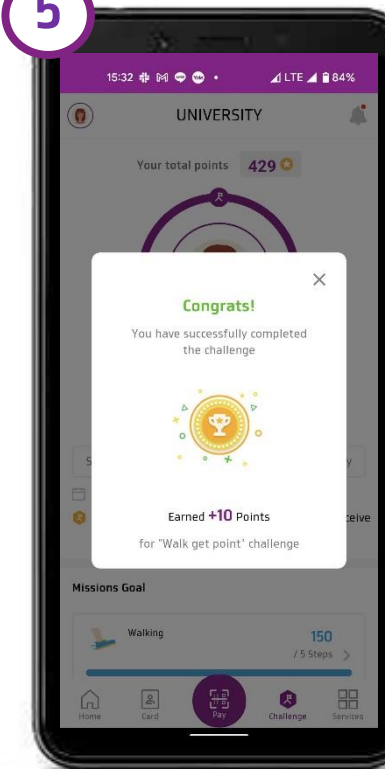

แก้ไขข้อมูลส่วนตัวให้ครบทุกช่อง

- E-Mail
- Address
- Phone

ได้รับคะแนนเพิ่ม

Virtual Card & QR Code & Barcode

บัตร (Card)

บัตร (Virtual Card)

QR Code

Barcode
(ใช้สำหรับ ห้างสะดวก)

การ Join Challenge รับคะแนน

1

เลือกภารกิจ (Challenge)

2

กด เข้าร่วมภารกิจ

3

iPhone ให้สิทธิ์เข้าถึงข้อมูล ก้าวเดิน และ ระยะทาง
Android ลง App Google Fit เข้าใช้งาน และเลือก Account ของ Google Fit

4

เข้าร่วมภารกิจแล้ว

5

ทำภารกิจ สำเร็จ

จ่ายค่าเทอมด้วย Krungthai Next

เข้า WU App (UAPP)

กดชำระเงิน ค่าธรรมเนียมการศึกษา

เลือก Krungthai NEXT

เลือกบัญชีสำหรับชำระเงิน และกดปุ่มถัดไป (Next)