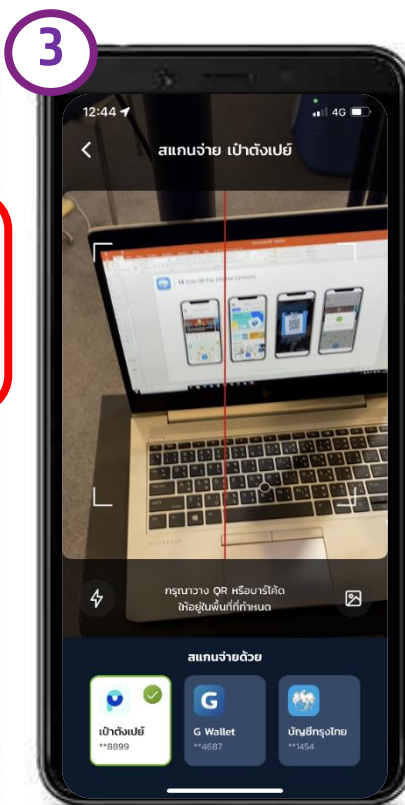

การ Join Challenge รับคะแนน

1

เลือกภารกิจ (Challenge)

2

กด เข้าร่วมภารกิจ

3

iPhone ให้สิทธิ์เข้าถึงข้อมูล ก้าวเดิน และ ระยะทาง
Android ลง App Google Fit เข้าใช้งาน และเลือก Account ของ Google Fit

4

เข้าร่วมภารกิจแล้ว

5

ทำภารกิจ สำเร็จ

จ่ายค่าเทอมด้วย Krungthai Next

เข้า WU App (UAPP)

กดชำระเงิน ค่าธรรมเนียมการศึกษา

เลือก Krungthai NEXT

เลือกบัญชีสำหรับชำระเงิน และกดปุ่มถัดไป (Next)

ตรวจสอบข้อมูล และกดปุ่มยืนยัน (Confirm)

* สลับบันทึกเครื่องอัตโนมัติ และกดปุ่มกลับไป (Back to Partner app)

จ่าย QR ร้านค้า ผ่าน App เป่าตั้ง

กดปุ่ม Pay

เลือก เป่าตั้งเปย์

Scan QR ร้านค้า

ชำระเงินสำเร็จ

แลก Code ส่วนลด (Redeem Reward)

กดปุ่ม Services

กดปุ่ม Redeem

เลือก Rewards

แสดงรายละเอียด & กดปุ่ม Redeem Code

กดปุ่ม Confirm เพื่อ Redeem

แสดง Redeem Code

หมายเหตุ: เมื่อได้รับรหัสของรางวัลให้ทำการ Capture Screen เก็บไว้เพื่อใช้ต่อไป

การดูตำแหน่งรถไฟฟ้า