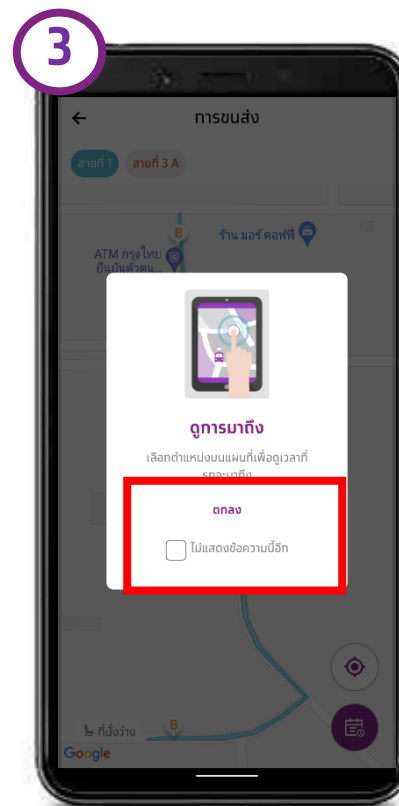

ตรวจสอบข้อมูล และกดปุ่มยืนยัน (Confirm)

* สลับบันทึกเครื่องอัตโนมัติ และกดปุ่มกลับไป (Back to Partner app)

จ่าย QR ร้านค้า ผ่าน App เป่าตั้ง

กดปุ่ม Pay

เลือก เป่าตั้งเปย์

Scan QR ร้านค้า

ชำระเงินสำเร็จ

แลก Code ส่วนลด (Redeem Reward)

กดปุ่ม Services

กดปุ่ม Redeem

เลือก Rewards

แสดงรายละเอียด & กดปุ่ม Redeem Code

กดปุ่ม Confirm เพื่อ Redeem

แสดง Redeem Code

หมายเหตุ: เมื่อได้รับรหัสของรางวัลให้ทำการ Capture Screen เก็บไว้เพื่อใช้ต่อไป

การดูตำแหน่งรถไฟฟ้า

กดปุ่ม
Services

เลือกการขนส่ง

เลือกตกลง

ตำแหน่งรถไฟฟ้า