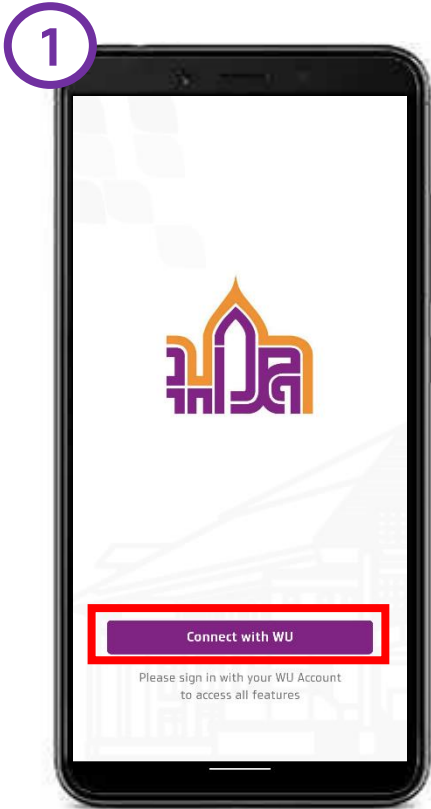

Login เข้าระบบครั้งแรกรับคะแนน

กดปุ่ม
Connect with WU