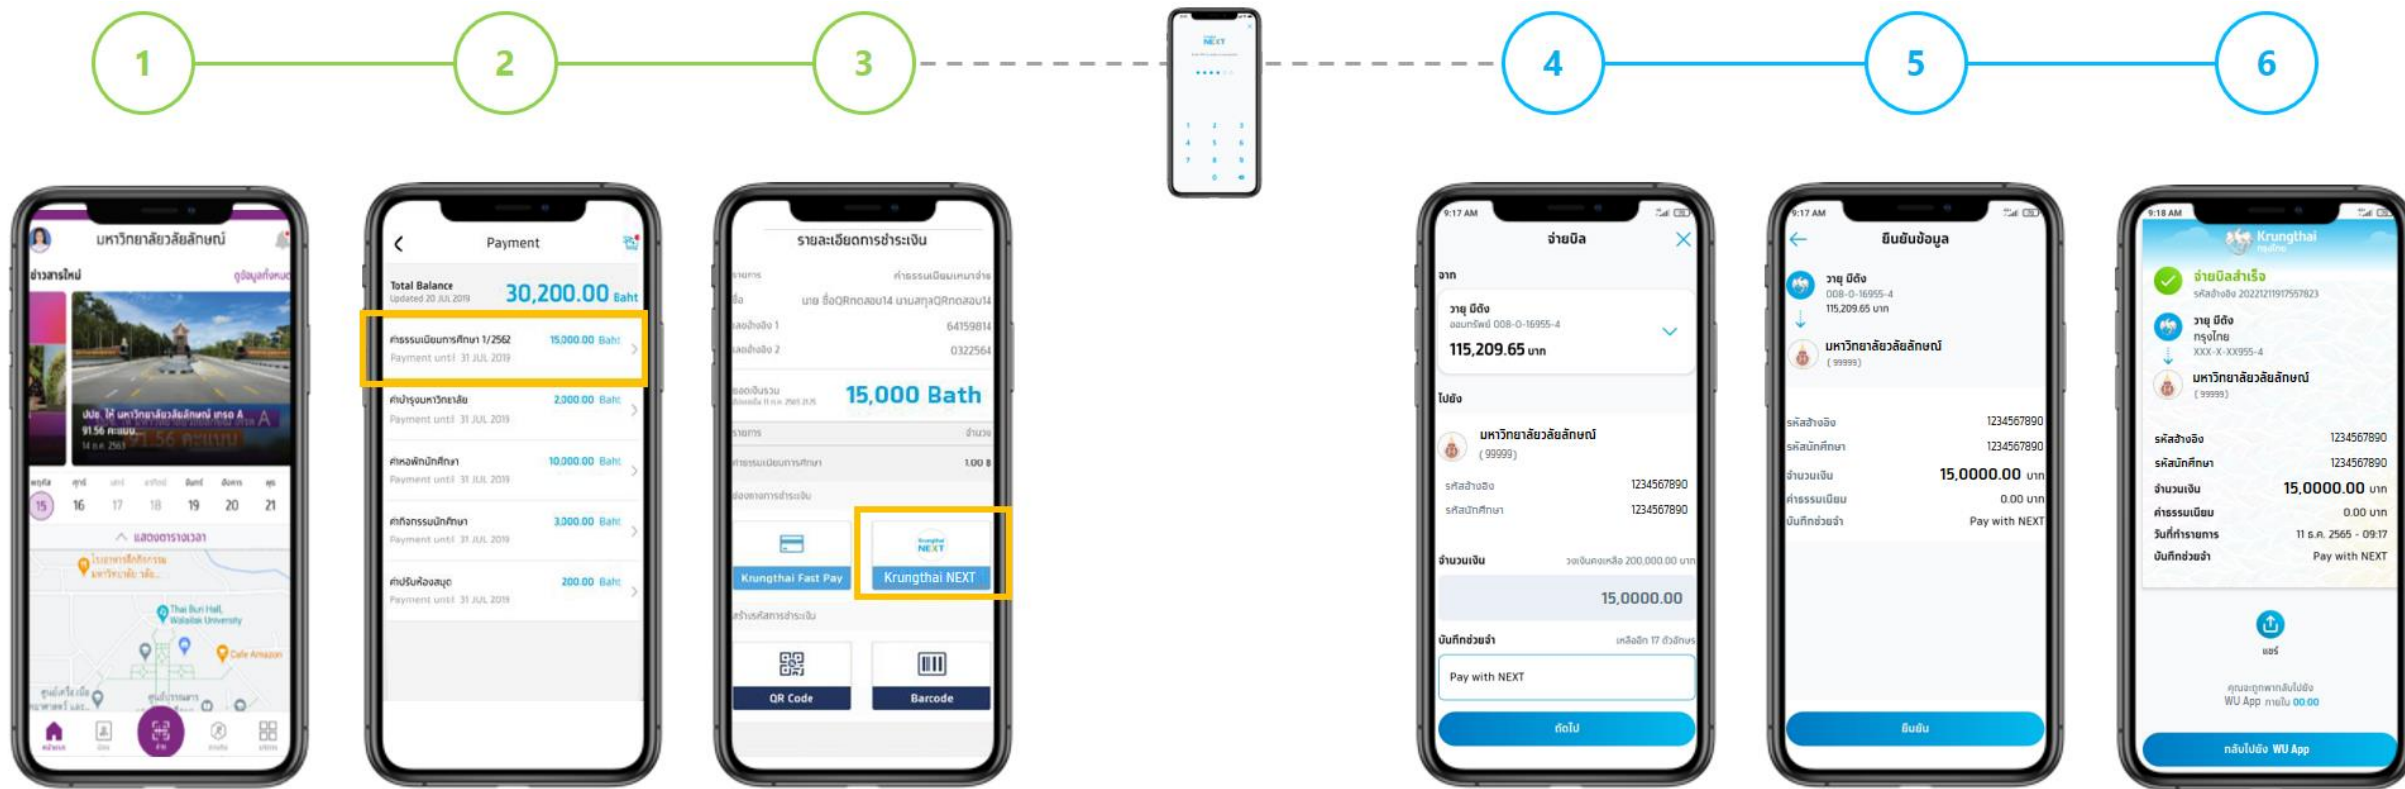

การ Join Challenge รับคะแนน

1

เลือกภารกิจ (Challenge)

2

กด เข้าร่วมภารกิจ

3

iPhone ให้สิทธิ์เข้าถึงข้อมูล ก้าวเดิน และ ระยะทาง
Android ลง App Google Fit เข้าใช้งาน และเลือก Account ของ Google Fit

4

เข้าร่วมภารกิจแล้ว

5

ทำภารกิจ สำเร็จ

จ่ายค่าเทอมด้วย Krungthai Next

เข้า WU App (UAPP)

กดชำระเงิน ค่าธรรมเนียมการศึกษา

เลือก Krungthai NEXT

เลือกบัญชีสำหรับชำระเงิน และกดปุ่มถัดไป (Next)

ตรวจสอบข้อมูล และกดปุ่มยืนยัน (Confirm)

* สลับบันทึกเครื่องอัตโนมัติ และกดปุ่มกลับไป (Back to Partner app)

จ่าย QR ร้านค้า ผ่าน App เป่าตั้ง

กดปุ่ม Pay

เลือก เป่าตั้งเปย์

Scan QR ร้านค้า

ชำระเงินสำเร็จ

แลก Code ส่วนลด (Redeem Reward)

กดปุ่ม Services

กดปุ่ม Redeem

เลือก Rewards

แสดงรายละเอียด & กดปุ่ม Redeem Code

กดปุ่ม Confirm เพื่อ Redeem

แสดง Redeem Code

หมายเหตุ: เมื่อได้รับรหัสของรางวัลให้ทำการ Capture Screen เก็บไว้เพื่อใช้ต่อไป

การดูตำแหน่งรถไฟฟ้า