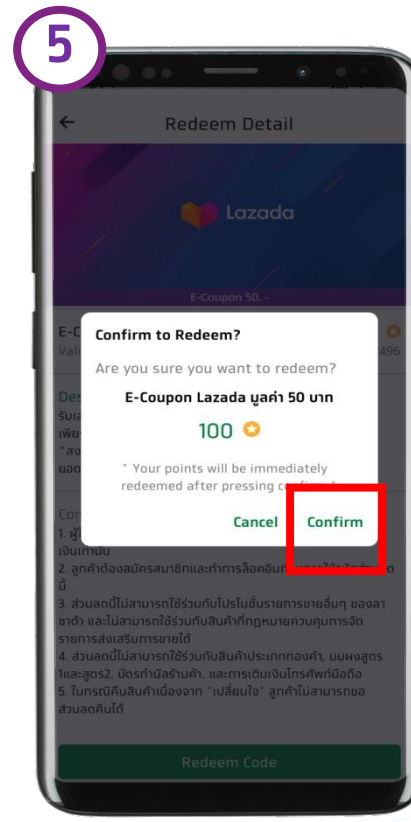

ตรวจสอบข้อมูล และกดปุ่มยืนยัน (Confirm)

* สลับบันทึกเครื่องอัตโนมัติ และกดปุ่มกลับไป (Back to Partner app)

จ่าย QR ร้านค้า ผ่าน App เป่าตั้ง

กดปุ่ม Pay

เลือก เป่าตั้งเปย์

Scan QR ร้านค้า

ชำระเงินสำเร็จ

แลก Code ส่วนลด (Redeem Reward)

กดปุ่ม Services

กดปุ่ม Redeem

เลือก Rewards

แสดงรายละเอียด & กดปุ่ม Redeem Code

กดปุ่ม Confirm เพื่อ Redeem

แสดง Redeem Code

หมายเหตุ: เมื่อได้รับรหัสของรางวัลให้ทำการ Capture Screen เก็บไว้เพื่อใช้ต่อไป

การดูตำแหน่งรถไฟฟ้า