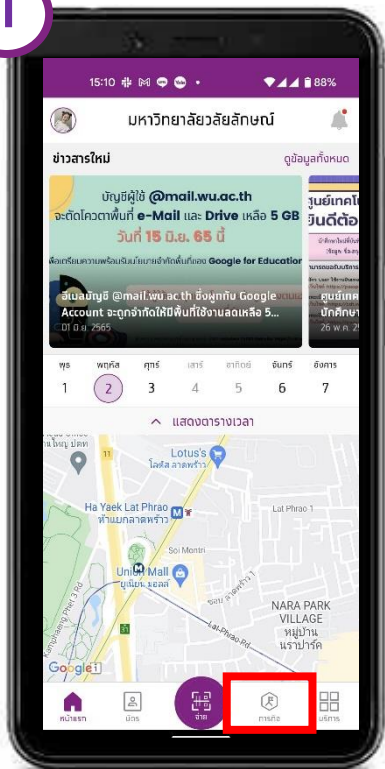

อ่านข้อกำหนด
และกด Accept

ตรวจสอบข้อมูลส่วนตัว
และเลือก ดำเนินการต่อ
(ผู้ใช้งานสามารถกำหนดเข้าใช้แ
พด้วยระบบ Fingerprint หรือ
Face ID ได้)

เข้าสู่หน้าหลักเมื่อ
ลงทะเบียนสำเร็จ

Update ข้อมูลรับคะแนน

เข้าสู่หน้าหลักเมื่อ
ลงทะเบียนสำเร็จ
กดปุ่มรูป Profile

แก้ไขข้อมูลส่วนตัวให้ครบทุกช่อง

- E-Mail
- Address
- Phone

ได้รับคะแนนเพิ่ม

Virtual Card & QR Code & Barcode

บัตร (Card)

บัตร (Virtual Card)

QR Code

Barcode
(ใช้สำหรับ ห้างสะดวก)

การ Join Challenge รับคะแนน

1

เลือกภารกิจ (Challenge)

2

กด เข้าร่วมภารกิจ

3

iPhone ให้สิทธิ์เข้าถึงข้อมูล ก้าวเดิน และ ระยะทาง
Android ลง App Google Fit เข้าใช้งาน และเลือก Account ของ Google Fit

4

เข้าร่วมภารกิจแล้ว

5

ทำภารกิจ สำเร็จ

จ่ายค่าเทอมด้วย Krungthai Next

เข้า WU App (UAPP)

กดชำระเงิน ค่าธรรมเนียมการศึกษา

เลือก Krungthai NEXT

เลือกบัญชีสำหรับชำระเงิน และกดปุ่มถัดไป (Next)