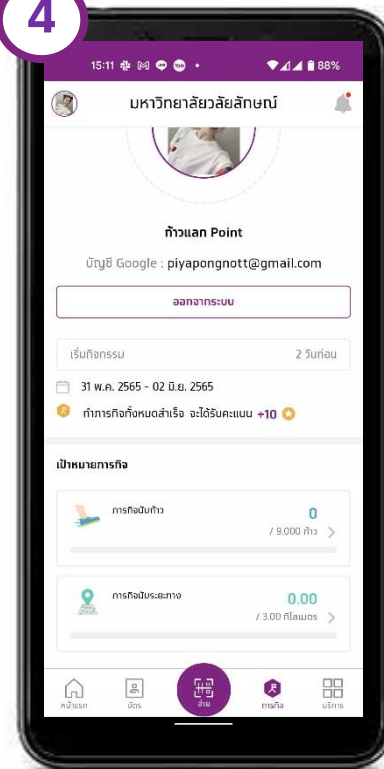

แก้ไขข้อมูลส่วนตัวให้ครบทุกช่อง

- E-Mail
- Address
- Phone

ได้รับคะแนนเพิ่ม

Virtual Card & QR Code & Barcode

บัตร (Card)

บัตร (Virtual Card)

QR Code

Barcode
(ใช้สำหรับ ห้างสะดวก)

การ Join Challenge รับคะแนน

1

เลือกภารกิจ (Challenge)

2

กด เข้าร่วมภารกิจ

3

iPhone ให้สิทธิ์เข้าถึงข้อมูล ก้าวเดิน และ ระยะทาง
Android ลง App Google Fit เข้าใช้งาน และเลือก Account ของ Google Fit

4

เข้าร่วมภารกิจแล้ว

5

ทำภารกิจ สำเร็จ

จ่ายค่าเทอมด้วย Krungthai Next

เข้า WU App (UAPP)

กดชำระเงิน ค่าธรรมเนียมการศึกษา

เลือก Krungthai NEXT

เลือกบัญชีสำหรับชำระเงิน และกดปุ่มถัดไป (Next)

ตรวจสอบข้อมูล และกดปุ่มยืนยัน (Confirm)

* สลับบันทึกเครื่องอัตโนมัติ และกดปุ่มกลับไป (Back to Partner app)

จ่าย QR ร้านค้า ผ่าน App เป่าตั้ง

กดปุ่ม Pay

เลือก เป่าตั้งเปย์

Scan QR ร้านค้า

ชำระเงินสำเร็จ

แลก Code ส่วนลด (Redeem Reward)