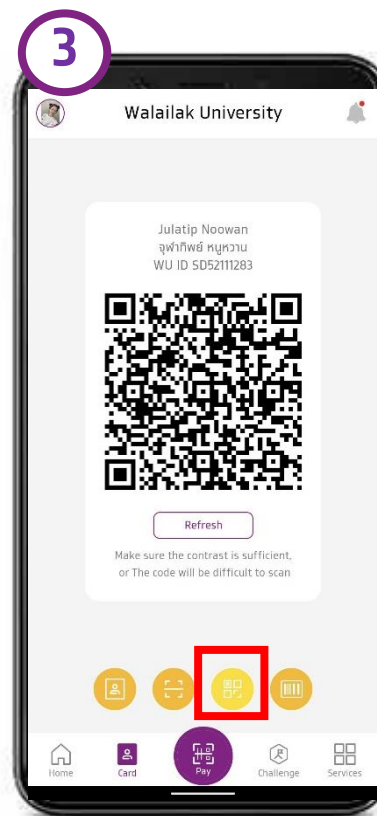

อ่านข้อกำหนด
และกด Accept

ตรวจสอบข้อมูลส่วนตัว
และเลือก ดำเนินการต่อ
(ผู้ใช้งานสามารถกำหนดเข้าใช้แ
พด้วยระบบ Fingerprint หรือ
Face ID ได้)

เข้าสู่หน้าหลักเมื่อ
ลงทะเบียนสำเร็จ

Update ข้อมูลรับคะแนน

เข้าสู่หน้าหลักเมื่อ
ลงทะเบียนสำเร็จ
กดปุ่มรูป Profile

แก้ไขข้อมูลส่วนตัวให้ครบทุกช่อง

- E-Mail
- Address
- Phone

ได้รับคะแนนเพิ่ม

Virtual Card & QR Code & Barcode

บัตร (Card)

บัตร (Virtual Card)

QR Code

Barcode
(ใช้สำหรับ ห้างสะดวก)

การ Join Challenge รับคะแนน

1

เลือกภารกิจ (Challenge)

2

กด เข้าร่วมภารกิจ

3

iPhone ให้สิทธิ์เข้าถึงข้อมูล ก้าวเดิน และ ระยะทาง
Android ลง App Google Fit เข้าใช้งาน และเลือก Account ของ Google Fit

4

เข้าร่วมภารกิจแล้ว

5

ทำภารกิจ สำเร็จ

จ่ายค่าเทอมด้วย Krungthai Next

เข้า WU App (UAPP)

กดชำระเงิน ค่าธรรมเนียมการศึกษา

เลือก Krungthai NEXT

เลือกบัญชีสำหรับชำระเงิน และกดปุ่มถัดไป (Next)