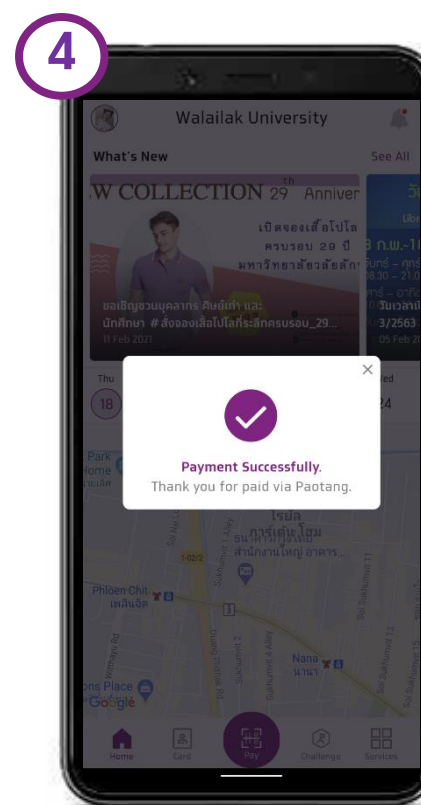

เข้าร่วมภารกิจแล้ว

5

ทำภารกิจ สำเร็จ

จ่ายค่าเทอมด้วย Krungthai Next

เข้า WU App (UAPP)

กดชำระเงิน ค่าธรรมเนียมการศึกษา

เลือก Krungthai NEXT

เลือกบัญชีสำหรับชำระเงิน และกดปุ่มถัดไป (Next)

ตรวจสอบข้อมูล และกดปุ่มยืนยัน (Confirm)

* สลับบันทึกเครื่องอัตโนมัติ และกดปุ่มกลับไป (Back to Partner app)

จ่าย QR ร้านค้า ผ่าน App เป่าตั้ง

กดปุ่ม Pay

เลือก เป่าตั้งเปย์

Scan QR ร้านค้า

ชำระเงินสำเร็จ

แลก Code ส่วนลด (Redeem Reward)

กดปุ่ม Services

กดปุ่ม Redeem

เลือก Rewards

แสดงรายละเอียด & กดปุ่ม Redeem Code

กดปุ่ม Confirm เพื่อ Redeem

แสดง Redeem Code

หมายเหตุ: เมื่อได้รับรหัสของรางวัลให้ทำการ Capture Screen เก็บไว้เพื่อใช้ต่อไป

การดูตำแหน่งรถไฟฟ้า