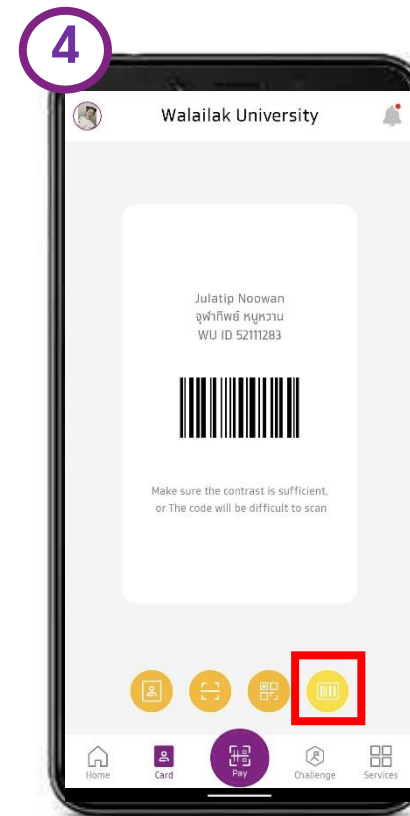

อ่านข้อกำหนด
และกด Accept

ตรวจสอบข้อมูลส่วนตัว
และเลือก ดำเนินการต่อ
(ผู้ใช้งานสามารถกำหนดเข้าใช้แ
พด้วยระบบ Fingerprint หรือ
Face ID ได้)

เข้าสู่หน้าหลักเมื่อ
ลงทะเบียนสำเร็จ

Update ข้อมูลรับคะแนน

เข้าสู่หน้าหลักเมื่อ
ลงทะเบียนสำเร็จ
กดปุ่มรูป Profile

แก้ไขข้อมูลส่วนตัวให้ครบทุกช่อง

- E-Mail
- Address
- Phone

ได้รับคะแนนเพิ่ม

Virtual Card & QR Code & Barcode

บัตร (Card)

บัตร (Virtual Card)

QR Code

Barcode
(ใช้สำหรับ ห้างสะดวก)

การ Join Challenge รับคะแนน

1

เลือกภารกิจ (Challenge)

2

กด เข้าร่วมภารกิจ

3

iPhone ให้สิทธิ์เข้าถึงข้อมูล ก้าวเดิน และ ระยะทาง
Android ลง App Google Fit เข้าใช้งาน และเลือก Account ของ Google Fit

4