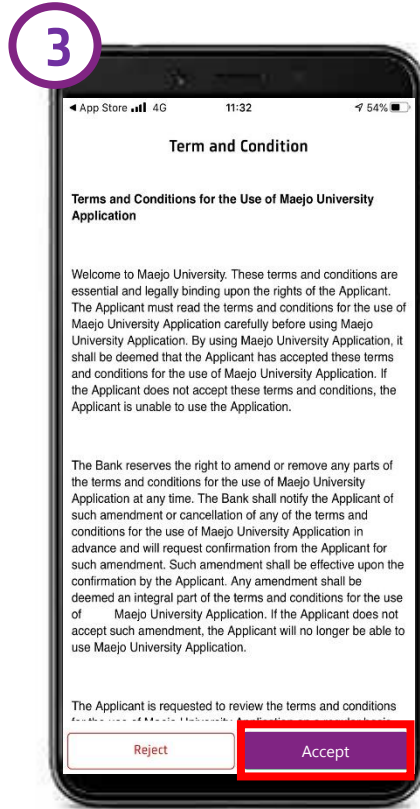

WU University Application

Download Application

ค้นหา

“WU APP”

User & Password Login WU App

- นักศึกษา

User = รหัสนักศึกษา

Pass = รหัสเดียวกับ WIFI มหาวิทยาลัย

- บุคลากร/อาจารย์

User = Mail (ไม่ต้องมี @ ตามหลัง)

Pass = รหัสเดียวกับ WIFI มหาวิทยาลัย

Login เข้าระบบครั้งแรกรับคะแนน

กดปุ่ม
Connect with WU

ใส่ Username และ
password
ที่มหาวิทยาลัยกำหนดไว้ให้
และเลือก Sign in

อ่านข้อกำหนด
และกด Accept

ตรวจสอบข้อมูลส่วนตัว
และเลือก ดำเนินการต่อ
(ผู้ใช้งานสามารถกำหนดเข้าใช้แ
พด้วยระบบ Fingerprint หรือ
Face ID ได้)

เข้าสู่หน้าหลักเมื่อ
ลงทะเบียนสำเร็จ

Update ข้อมูลรับคะแนน

เข้าสู่หน้าหลักเมื่อ
ลงทะเบียนสำเร็จ
กดปุ่มรูป Profile

แก้ไขข้อมูลส่วนตัวให้ครบทุกช่อง

- E-Mail
- Address
- Phone

ได้รับคะแนนเพิ่ม

Virtual Card & QR Code & Barcode

บัตร (Card)

บัตร (Virtual Card)

QR Code

Barcode
(ใช้สำหรับ ห้างสะดวก)