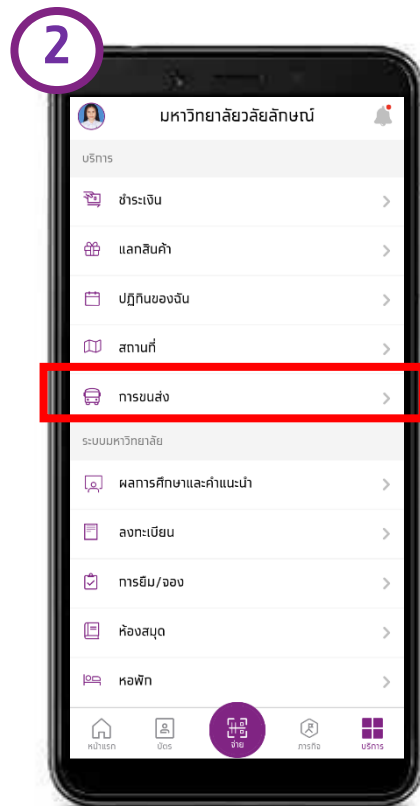

ตรวจสอบข้อมูล และกดปุ่มยืนยัน (Confirm)

* สลับบันทึกเครื่องอัตโนมัติ และกดปุ่มกลับไป (Back to Partner app)

จ่าย QR ร้านค้า ผ่าน App เป่าตั้ง

กดปุ่ม Pay

เลือก เป่าตั้งเปย์

Scan QR ร้านค้า

ชำระเงินสำเร็จ

แลก Code ส่วนลด (Redeem Reward)

กดปุ่ม Services

กดปุ่ม Redeem

เลือก Rewards

แสดงรายละเอียด & กดปุ่ม Redeem Code

กดปุ่ม Confirm เพื่อ Redeem

แสดง Redeem Code

หมายเหตุ: เมื่อได้รับรหัสของรางวัลให้ทำการ Capture Screen เก็บไว้เพื่อใช้ต่อไป

การดูตำแหน่งรถไฟฟ้า

กดปุ่ม
Services

เลือกการขนส่ง

เลือกตกลง

ตำแหน่งรถไฟฟ้า