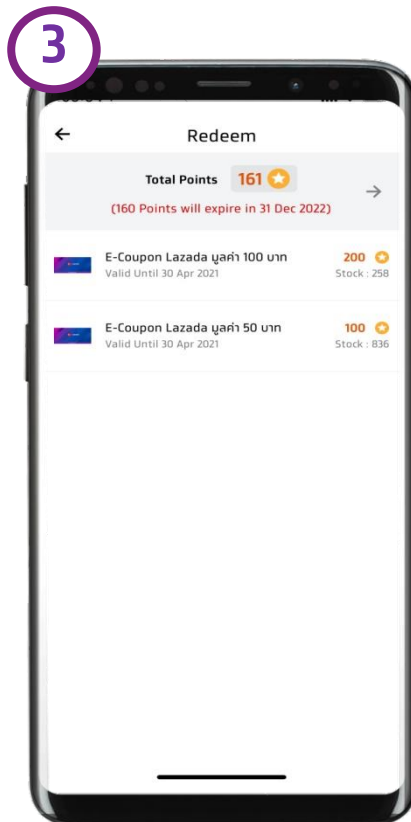

ตรวจสอบข้อมูล และกดปุ่มยืนยัน (Confirm)

* สลับบันทึกเครื่องอัตโนมัติ และกดปุ่มกลับไป (Back to Partner app)

จ่าย QR ร้านค้า ผ่าน App เป่าตั้ง

กดปุ่ม Pay

เลือก เป่าตั้งเปย์

Scan QR ร้านค้า

ชำระเงินสำเร็จ

แลก Code ส่วนลด (Redeem Reward)

กดปุ่ม Services

กดปุ่ม Redeem

เลือก Rewards

แสดงรายละเอียด & กดปุ่ม Redeem Code

กดปุ่ม Confirm เพื่อ Redeem

แสดง Redeem Code

หมายเหตุ: เมื่อได้รับรหัสของรางวัลให้ทำการ Capture Screen เก็บไว้เพื่อใช้ต่อไป

การดูตำแหน่งรถไฟฟ้า