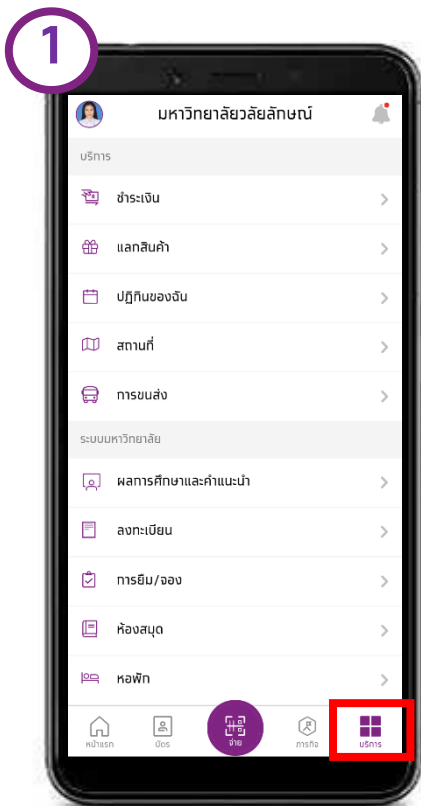

ตรวจสอบข้อมูล และกดปุ่มยืนยัน (Confirm)

* สลับบันทึกเครื่องอัตโนมัติ และกดปุ่มกลับไป (Back to Partner app)

จ่าย QR ร้านค้า ผ่าน App เป่าตั้ง

กดปุ่ม Pay

เลือก เป่าตั้งเปย์

Scan QR ร้านค้า

ชำระเงินสำเร็จ

แลก Code ส่วนลด (Redeem Reward)

กดปุ่ม Services

กดปุ่ม Redeem

เลือก Rewards

แสดงรายละเอียด & กดปุ่ม Redeem Code

กดปุ่ม Confirm เพื่อ Redeem

แสดง Redeem Code

หมายเหตุ: เมื่อได้รับรหัสของรางวัลให้ทำการ Capture Screen เก็บไว้เพื่อใช้ต่อไป

การดูตำแหน่งรถไฟฟ้า

กดปุ่ม
Services

เลือกการขนส่ง

เลือกตกลง

ตำแหน่งรถไฟฟ้า