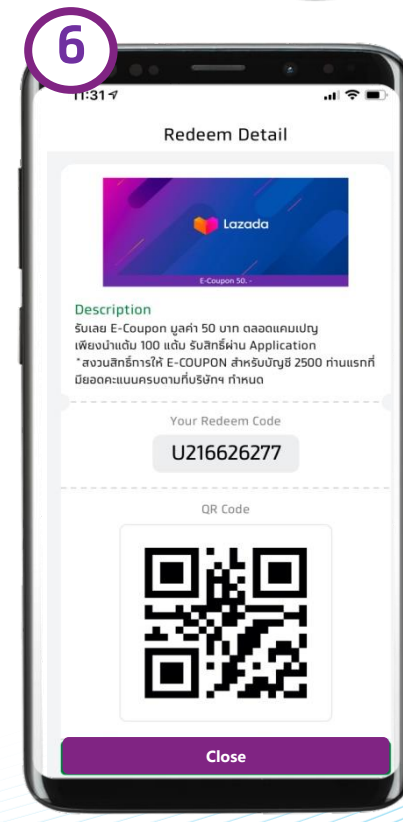

ตรวจสอบข้อมูล และกดปุ่มยืนยัน (Confirm)

* สลับบันทึกเครื่องอัตโนมัติ และกดปุ่มกลับไป (Back to Partner app)

จ่าย QR ร้านค้า ผ่าน App เป่าตั้ง

กดปุ่ม Pay

เลือก เป่าตั้งเปย์

Scan QR ร้านค้า

ชำระเงินสำเร็จ

แลก Code ส่วนลด (Redeem Reward)

กดปุ่ม Services

กดปุ่ม Redeem

เลือก Rewards

แสดงรายละเอียด & กดปุ่ม Redeem Code

กดปุ่ม Confirm เพื่อ Redeem

แสดง Redeem Code

หมายเหตุ: เมื่อได้รับรหัสของรางวัลให้ทำการ Capture Screen เก็บไว้เพื่อใช้ต่อไป

การดูตำแหน่งรถไฟฟ้า

กดปุ่ม
Services

เลือกการขนส่ง

เลือกตกลง

ตำแหน่งรถไฟฟ้า