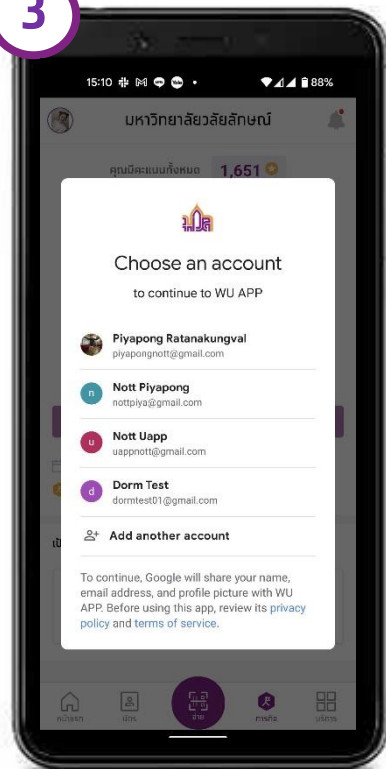

แก้ไขข้อมูลส่วนตัวให้ครบทุกช่อง

- E-Mail
- Address
- Phone

ได้รับคะแนนเพิ่ม

Virtual Card & QR Code & Barcode

บัตร (Card)

บัตร (Virtual Card)

QR Code

Barcode
(ใช้สำหรับ ห้างสะดวก)

การ Join Challenge รับคะแนน

1

เลือกภารกิจ (Challenge)

2

กด เข้าร่วมภารกิจ

3

iPhone ให้สิทธิ์เข้าถึงข้อมูล ก้าวเดิน และ ระยะทาง
Android ลง App Google Fit เข้าใช้งาน และเลือก Account ของ Google Fit

4

เข้าร่วมภารกิจแล้ว

5

ทำภารกิจ สำเร็จ

จ่ายค่าเทอมด้วย Krungthai Next

เข้า WU App (UAPP)

กดชำระเงิน ค่าธรรมเนียมการศึกษา

เลือก Krungthai NEXT

เลือกบัญชีสำหรับชำระเงิน และกดปุ่มถัดไป (Next)

ตรวจสอบข้อมูล และกดปุ่มยืนยัน (Confirm)

* สลับบันทึกเครื่องอัตโนมัติ และกดปุ่มกลับไป (Back to Partner app)

จ่าย QR ร้านค้า ผ่าน App เป่าตั้ง

กดปุ่ม Pay

เลือก เป่าตั้งเปย์

Scan QR ร้านค้า

ชำระเงินสำเร็จ

แลก Code ส่วนลด (Redeem Reward)