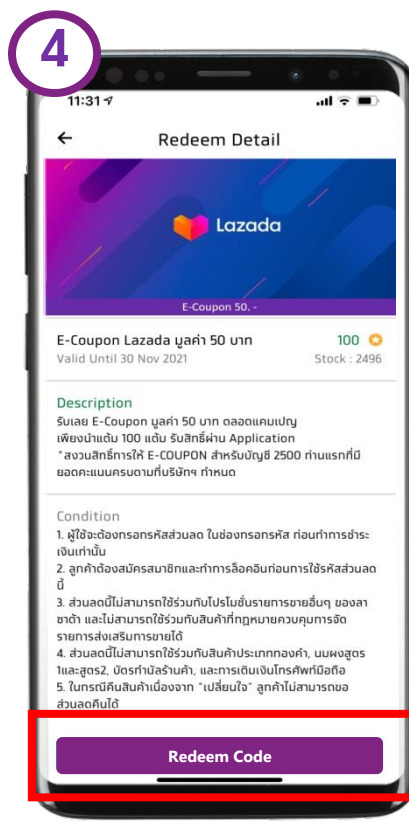

เข้าร่วมภารกิจแล้ว

5

ทำภารกิจ สำเร็จ

จ่ายค่าเทอมด้วย Krungthai Next

เข้า WU App (UAPP)

กดชำระเงิน ค่าธรรมเนียมการศึกษา

เลือก Krungthai NEXT

เลือกบัญชีสำหรับชำระเงิน และกดปุ่มถัดไป (Next)

ตรวจสอบข้อมูล และกดปุ่มยืนยัน (Confirm)

* สลับบันทึกเครื่องอัตโนมัติ และกดปุ่มกลับไป (Back to Partner app)

จ่าย QR ร้านค้า ผ่าน App เป่าตั้ง

กดปุ่ม Pay

เลือก เป่าตั้งเปย์

Scan QR ร้านค้า

ชำระเงินสำเร็จ

แลก Code ส่วนลด (Redeem Reward)

กดปุ่ม Services

กดปุ่ม Redeem

เลือก Rewards

แสดงรายละเอียด & กดปุ่ม Redeem Code

กดปุ่ม Confirm เพื่อ Redeem

แสดง Redeem Code

หมายเหตุ: เมื่อได้รับรหัสของรางวัลให้ทำการ Capture Screen เก็บไว้เพื่อใช้ต่อไป

การดูตำแหน่งรถไฟฟ้า