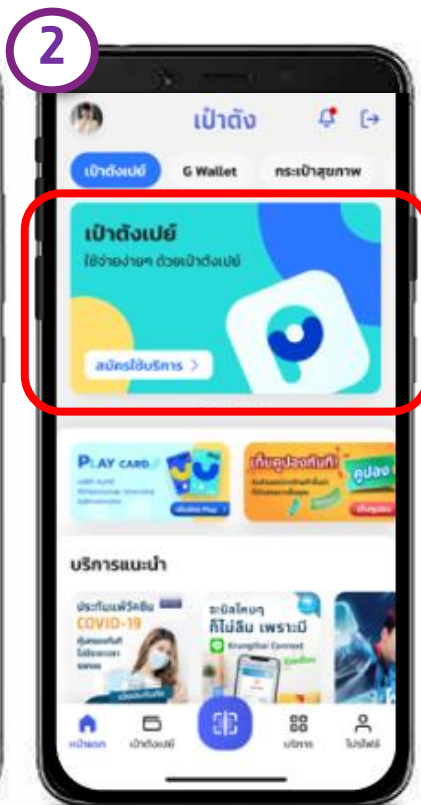

การ Join Challenge รับคะแนน

1

เลือกภารกิจ (Challenge)

2

กด เข้าร่วมภารกิจ

3

iPhone ให้สิทธิ์เข้าถึงข้อมูล ก้าวเดิน และ ระยะทาง
Android ลง App Google Fit เข้าใช้งาน และเลือก Account ของ Google Fit

4

เข้าร่วมภารกิจแล้ว

5

ทำภารกิจ สำเร็จ

จ่ายค่าเทอมด้วย Krungthai Next

เข้า WU App (UAPP)

กดชำระเงิน ค่าธรรมเนียมการศึกษา

เลือก Krungthai NEXT

เลือกบัญชีสำหรับชำระเงิน และกดปุ่มถัดไป (Next)

ตรวจสอบข้อมูล และกดปุ่มยืนยัน (Confirm)

* สลับบันทึกเครื่องอัตโนมัติ และกดปุ่มกลับไป (Back to Partner app)

จ่าย QR ร้านค้า ผ่าน App เป่าตั้ง

กดปุ่ม Pay

เลือก เป่าตั้งเปย์

Scan QR ร้านค้า

ชำระเงินสำเร็จ

แลก Code ส่วนลด (Redeem Reward)

กดปุ่ม Services

กดปุ่ม Redeem

เลือก Rewards

แสดงรายละเอียด & กดปุ่ม Redeem Code

กดปุ่ม Confirm เพื่อ Redeem

แสดง Redeem Code

หมายเหตุ: เมื่อได้รับรหัสของรางวัลให้ทำการ Capture Screen เก็บไว้เพื่อใช้ต่อไป

การดูตำแหน่งรถไฟฟ้า