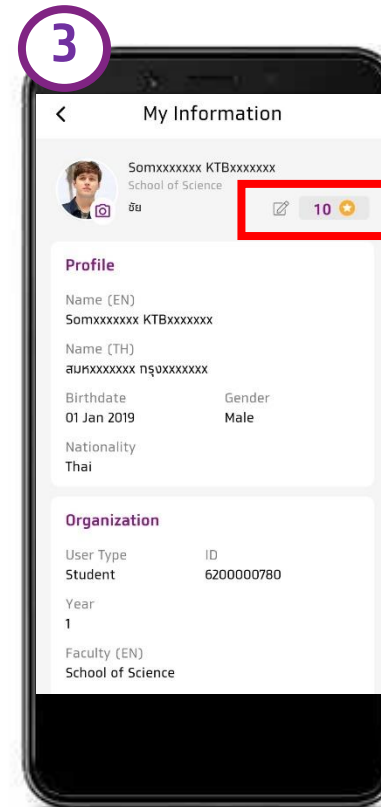

- บุคลากร/อาจารย์

User = Mail (ไม่ต้องมี @ ตามหลัง)

Pass = รหัสเดียวกับ WIFI มหาวิทยาลัย

Login เข้าระบบครั้งแรกรับคะแนน

กดปุ่ม
Connect with WU

ใส่ Username และ
password
ที่มหาวิทยาลัยกำหนดไว้ให้
และเลือก Sign in

อ่านข้อกำหนด
และกด Accept

ตรวจสอบข้อมูลส่วนตัว
และเลือก ดำเนินการต่อ
(ผู้ใช้งานสามารถกำหนดเข้าใช้แ
พด้วยระบบ Fingerprint หรือ
Face ID ได้)

เข้าสู่หน้าหลักเมื่อ
ลงทะเบียนสำเร็จ

Update ข้อมูลรับคะแนน

เข้าสู่หน้าหลักเมื่อ
ลงทะเบียนสำเร็จ
กดปุ่มรูป Profile

แก้ไขข้อมูลส่วนตัวให้ครบทุกช่อง

- E-Mail
- Address
- Phone

ได้รับคะแนนเพิ่ม

Virtual Card & QR Code & Barcode

บัตร (Card)

บัตร (Virtual Card)

QR Code

Barcode
(ใช้สำหรับ ห้างสะดวก)

การ Join Challenge รับคะแนน

1

เลือกภารกิจ (Challenge)

2

กด เข้าร่วมภารกิจ

3

iPhone ให้สิทธิ์เข้าถึงข้อมูล ก้าวเดิน และ ระยะทาง
Android ลง App Google Fit เข้าใช้งาน และเลือก Account ของ Google Fit

4